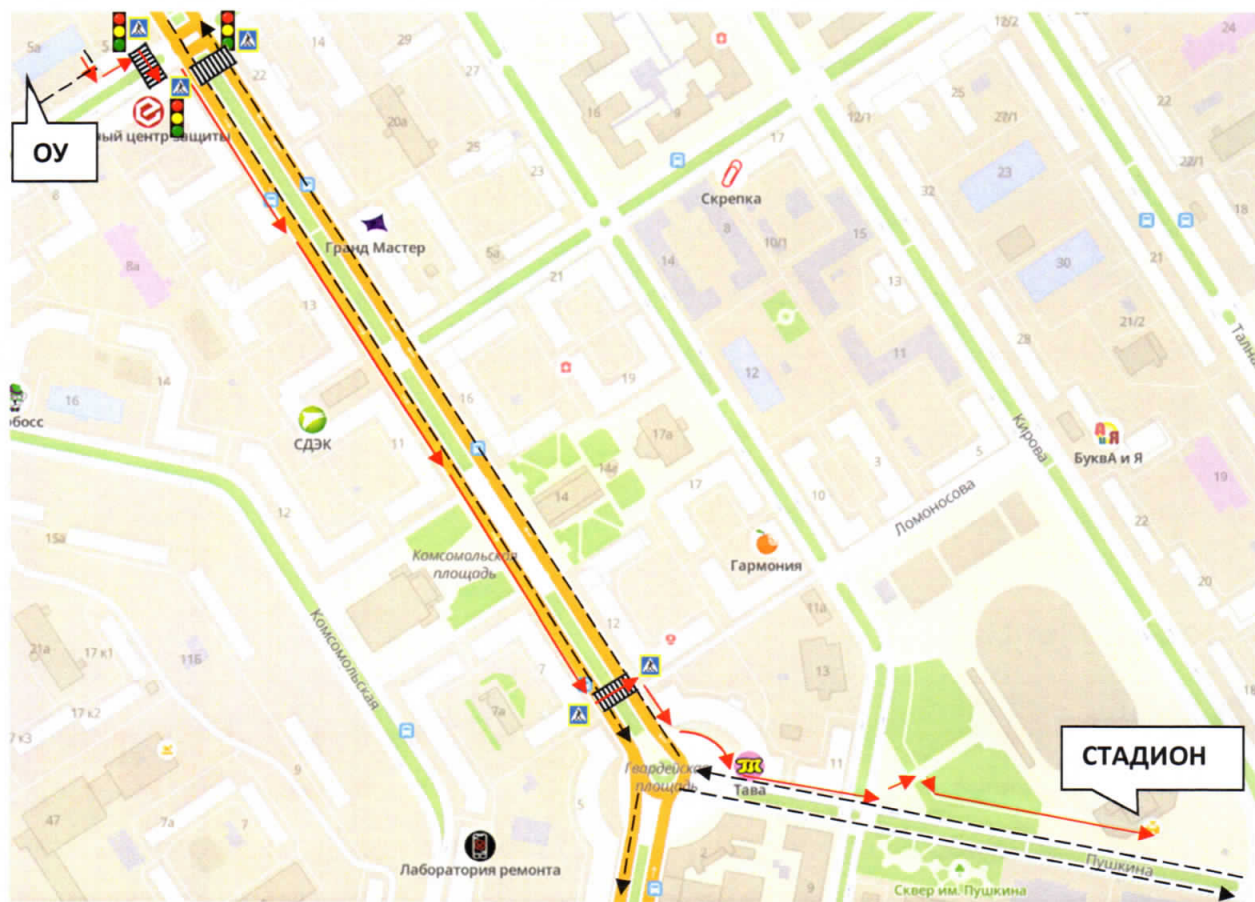

2. План-схемы:

2.1. Размещение объекта по отношению к улично-дорожной сети

2.2. Схема организации дорожного движения в непосредственной близости от образовательного учреждения с размещением соответствующих технических средств, маршруты движения детей и расположение парковочных мест

-  Движение транспортных средств
-  Движение детей (учеников) из (в) ОУ

2.3. Маршруты движения организованных групп обучающихся от МБОУ «СШ № 3» к стадиону «Заполярьник»

-  Движение транспортных средств
- 
-  Движение детей (учеников) из (в) ОУ