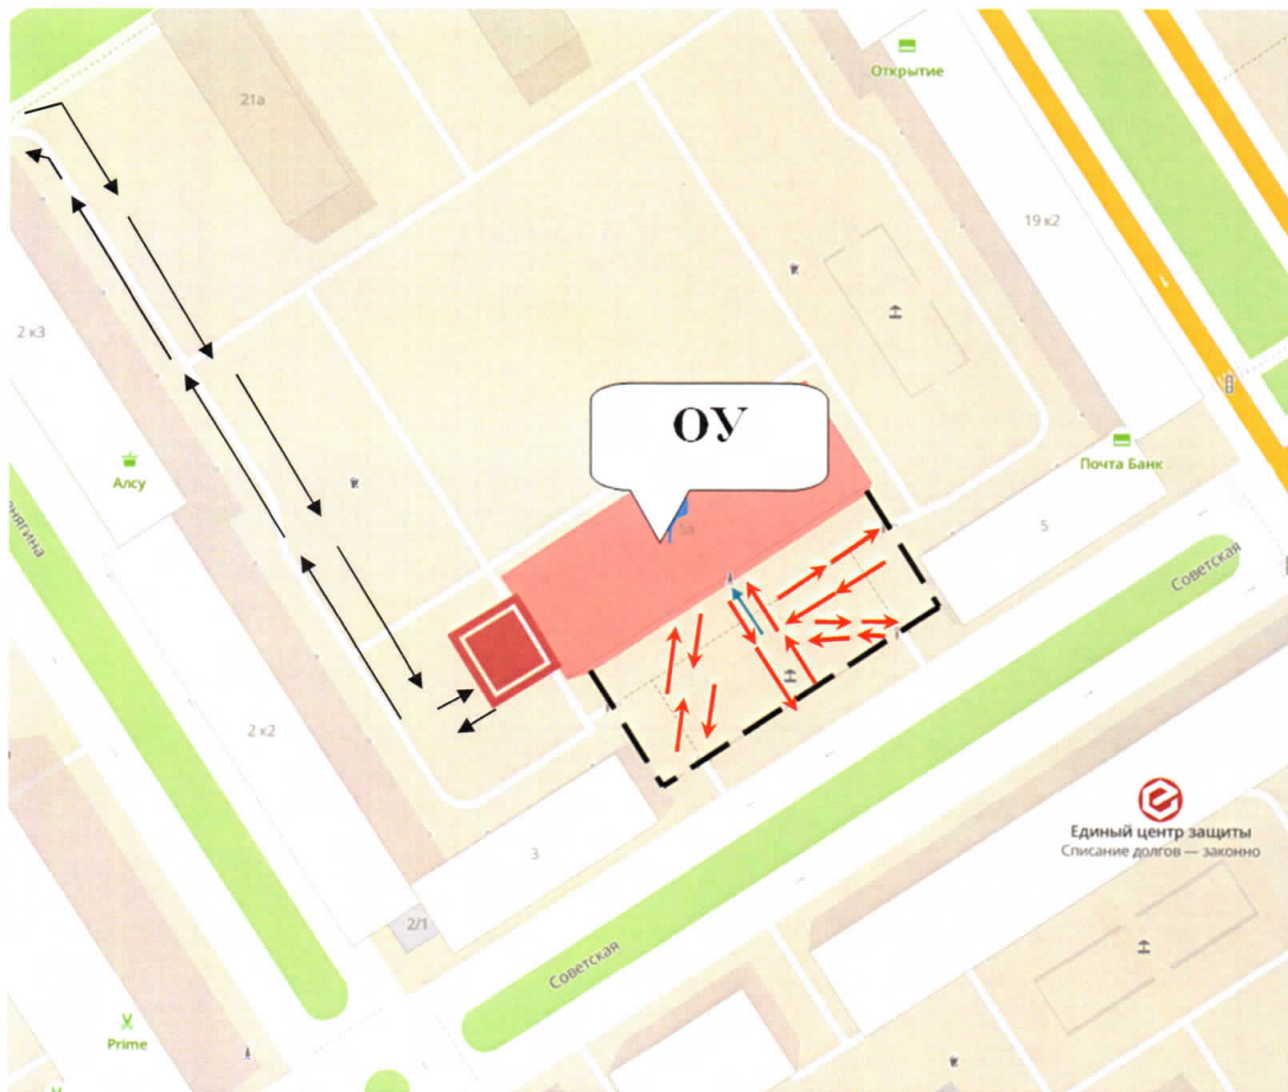

2.5. Пути движения транспортных средств по территории МБОУ «СШ №3» к местам разгрузки/погрузки и рекомендуемые безопасные пути передвижения обучающихся

-место разгрузки/погрузки

-движение детей и подростков на территории образовательного учреждения

-выезд/въезд грузовых транспортных средств